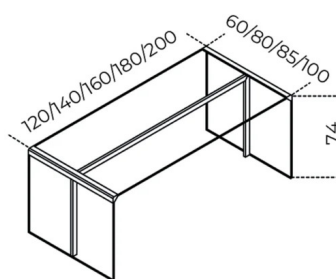

Cable management option:

OPTION 1\_For cable management, a hole diam. cm 6 on the top with 10cm minimum distance from the edge, can be arranged upon request.

## Cm (L x P x H)

120 x 60 x 74  
140 x 60 x 74  
160 x 80 x 74  
180 x 85 x 74  
200 x 100 x 74  
110 x 45 x 65

## Inches (L x P x H)

47<sup>3</sup>/<sub>4</sub> x 23<sup>3</sup>/<sub>4</sub> x 29<sup>3</sup>/<sub>4</sub>  
55<sup>1</sup>/<sub>4</sub> x 23<sup>3</sup>/<sub>4</sub> x 29<sup>3</sup>/<sub>4</sub>  
63 x 31<sup>1</sup>/<sub>2</sub> x 29<sup>3</sup>/<sub>4</sub>  
71 x 33<sup>1</sup>/<sub>2</sub> x 29<sup>3</sup>/<sub>4</sub>  
78<sup>3</sup>/<sub>4</sub> x 39<sup>1</sup>/<sub>2</sub> x 29<sup>3</sup>/<sub>4</sub>  
43<sup>1</sup>/<sub>2</sub> x 17<sup>3</sup>/<sub>4</sub> x 25<sup>3</sup>/<sub>4</sub>