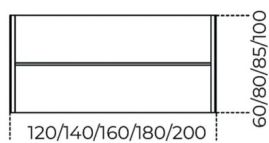

Cable management option:

OPTION 1\_For cable management, a hole diam. cm 6 on the top with 10cm minimum distance from the edge, can be arranged upon request.

## Cm (L x P x H)

120 x 60 x 74  
140 x 60 x 74  
160 x 80 x 74  
180 x 85 x 74  
200 x 100 x 74  
110 x 45 x 65

## Inches (L x P x H)

47<sup>3</sup>/<sub>4</sub> x 23<sup>3</sup>/<sub>4</sub> x 29<sup>3</sup>/<sub>4</sub>  
55<sup>1</sup>/<sub>4</sub> x 23<sup>3</sup>/<sub>4</sub> x 29<sup>3</sup>/<sub>4</sub>  
63 x 31<sup>1</sup>/<sub>2</sub> x 29<sup>3</sup>/<sub>4</sub>  
71 x 33<sup>1</sup>/<sub>2</sub> x 29<sup>3</sup>/<sub>4</sub>  
78<sup>3</sup>/<sub>4</sub> x 39<sup>1</sup>/<sub>2</sub> x 29<sup>3</sup>/<sub>4</sub>  
43<sup>1</sup>/<sub>2</sub> x 17<sup>3</sup>/<sub>4</sub> x 25<sup>3</sup>/<sub>4</sub>